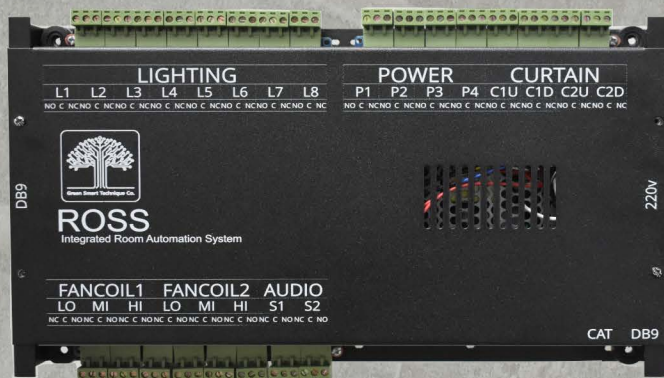

پرده برقی

- کنترل ۲ دستگاه پرده برقی یا سایبان برقی
- عملکرد به صورت باز / بسته / توقف

سرمايش / گرمايش

- کنترل ۲ دستگاه فن کویل
- تعیین حالت سرما / گرما
- تعیین دمای دلخواه
- تعیین عملکرد خودکار یا دستی
- تعیین دستی سرعت فن