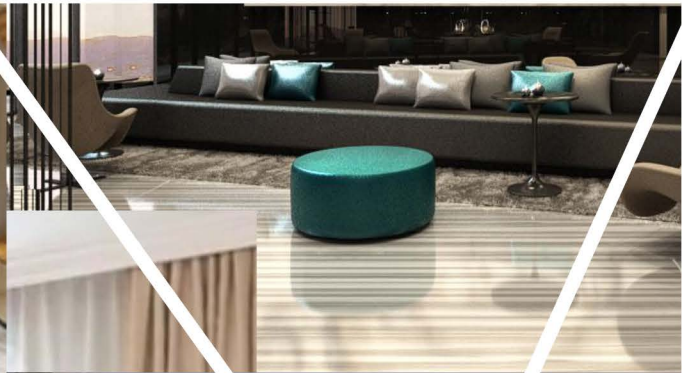

# ROSS

INTEGRATED ROOM AUTOMATION

نسل جدید سیستم هوشمند راس با ظاهری متفاوت و عملکردی پیشرفته توسط بخش مهندسی این شرکت طراحی و تولید شده است. این سیستم مطابق با نیاز کاربران و انواع سبک، های دکوراسیون داخلی روز دنیا که مورد توجه معماران و طراحان ایرانی می باشد، طراحی گردیده است. سیستم هوشمند راس با صفحه نمایش ۷ اینچی قابل نصب به صورت روکار یا توکار همراه با اپلیکیشن تحت وب به منظور کنترل سیستم روشنایی، خطوط برق، فن کویل، پرده برقی و سیستم صوتی در انواع ساختمان های مسکونی و اداری، سونیت و اتاق هتل ها، سالن های کنفرانس، لابی و پذیرش ساختمان ها؛ انتخابی مناسب برای علاقمندان و متخصصان هوشمند سازی می باشد.