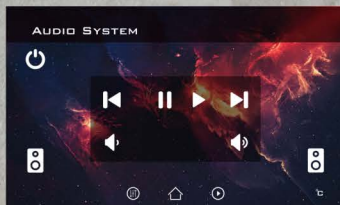

سیستم صوتی

- کنترل ۲ لاین بلندگو اکتیو
- ورودی AUX-USB