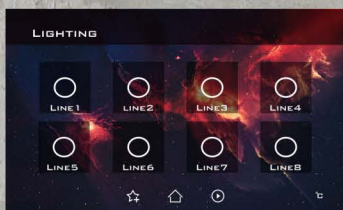

سیستم اتوماسیون یکپارچه ROSS

روشنایی

- خاموش و روشن نمودن ۸ سرخط روشنایی
- امکان ذخیره حالت روشنایی دلخواه