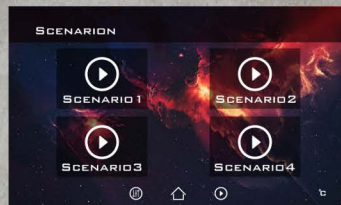

سناریو

- ورود به محل
- تماشا فیلم
- استقبال از مهمان
- خروج از محل

صفحه نمایش لمسی “V”