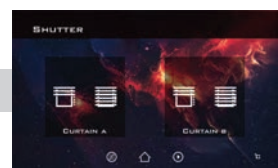

پرده برقی |

– کنترل ۲ دستگاه پرده برقی یا سایبان برقی
– عملکرد به صورت (باز – بسته – توقف)