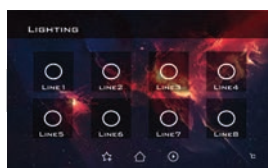

روشنایی |

– خاموش و روشن نمودن ۸ سرخط روشنایی
– امکان ذخیره حالت روشنایی دلخواه