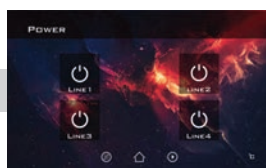

صفحه نمایش لمسی ۷ و ۱۰ اینچ |

پنل مرکزی سیستم هوشمند |

روشنایی |

– خاموش و روشن نمودن ۸ سرخط روشنایی  
– امکان ذخیره حالت روشنایی دلخواه

وسایل الکتریکی |

– خاموش و روشن نمودن ۴ مصرف کننده برقی

پرده برقی |

– کنترل ۲ دستگاه پرده برقی یا سایبان برقی  
– عملکرد به صورت (باز – بسته – توقف)

سرمايش/گرمایش |

– کنترل ۲ لاین سیستم تهویه مطبوع  
– فن کویل، اسپلیت و داکت اسپلیت  
– کولر، گرمایش از کف

سیستم صوتی |

– کنترل ۲ لاین اسپیکر  
– ورودی USB - Bluetooth  
– پخش Radio - AirPlay

سناریو |

– ورود و خروج  
– استراحت و آسایش  
– استقبال از مهمان