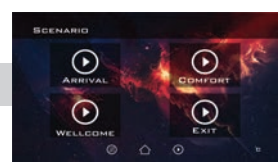

سرمايش/گرمایش |

– کنترل ۲ لاین سیستم تهویه مطبوع  
– فن کویل، اسپلیت و داکت اسپلیت  
– کولر، گرمایش از کف

سیستم صوتی |

– کنترل ۲ لاین اسپیکر  
– ورودی USB - Bluetooth  
– پخش Radio - AirPlay

سناریو |

– ورود و خروج  
– استراحت و آسایش  
– استقبال از مهمان