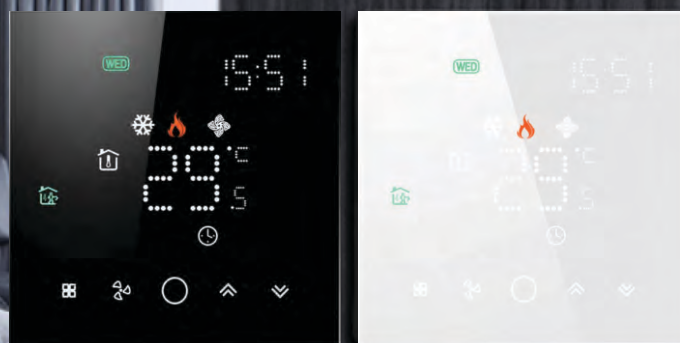

## SMART WiFi THERMOSTAT

ترموستات هوشمند گرین اسمارت

ترموستات هوشمند لمسی فن کوپل، کنترل دمایی  
یکنواخت و آسان را در تمامی اتاق ها و فضا های  
ساختمان، برای شما فراهم می نماید.  
کلید های لمسی ترموستات جهت خاموش و روشن  
نمودن فن کوپل و تغییر مود و سرعت دور موتور فن  
و یا عملکرد اتوماتیک موتور و شیر برقی با توجه به  
میزان اختلاف دمایی محیط و دمایی تنظیم شده، تعبیه  
شده اند.

با نصب اپلیکیشن و اضافه نمودن هر تعداد ترموستات  
دلخواه کنترل دمایی محیط ساختمان های خود را از  
هر نقطه زمین که به اینترنت دسترسی داشته باشید،  
برای شما امکان پذیر می نماید.

قابل نصب بر روی قوطی های کلید و پریز برق استاندارد پیچ خور ۸۶ میلی متر